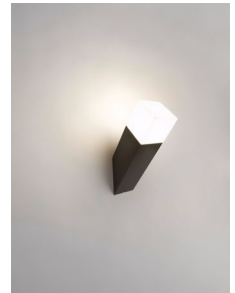

Philips Ecomoods
Applique murale

ecomoods

16934/93/16

Saving in style

Cette applique murale d'extérieur anthracite apporte une touche sophistiquée à votre jardin ou à votre terrasse. Laissez-vous séduire par sa beauté, sa qualité et sa durabilité. Son éclairage basse consommation chaleureux s'intègre parfaitement dans votre espace extérieur.